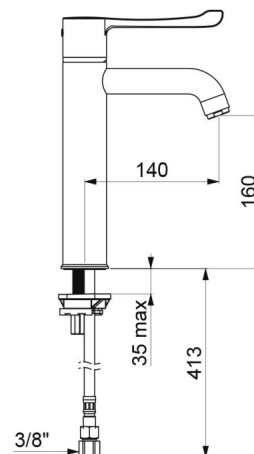

Mitigeur d'évier thermostatique séquentiel **SECURITHERM**

Réf. H96201BEL

Mitigeur thermostatique monotrou séquentiel H.160 L.140

Prix public indicatif HT France 2024 : 526,00 €

DESCRIPTION

Mitigeur d'évier thermostatique séquentiel SECURITHERM - Réf. H96201BEL

Mitigeur d'évier thermostatique SECURITHERM sur gorge.
Mitigeur thermostatique séquentiel : ouverture et fermeture sur l'eau froide.
Mitigeur monotrou avec bec courbé H.160 L.140 équipé d'un brise-jet hygiénique sans rétention d'impuretés et résistant aux chocs thermiques.
Sécurité antibrûlure : fermeture automatique en cas de coupure d'eau froide ou d'eau chaude.
Isolation thermique antibrûlure Securitouch.
Aucun risque d'intercommunication entre l'eau chaude et l'eau froide.
Cartouche thermostatique séquentielle antitartre pour réglage monocommande du débit et de la température.
Température réglable de l'eau froide jusqu'à 40°C avec butée de température verrouillée à 40°C.
Possibilité de réaliser chocs thermique et chimique.
Corps et bec à intérieur lisse et à faible contenance d'eau.
Débit régulé à 9 l/min.
Commande sans contact manuel par levier Hygiène L.146.
Sans tirette ni vidage.
Flexibles PEX F3/8" avec filtres et clapets antiretour.
Fixation renforcée par 2 tiges Inox.
Mitigeur particulièrement adapté pour les établissements de santé, EHPAD, hôpitaux et cliniques.
Adapté aux personnes à mobilité réduite (PMR).
Garantie 30 ans.

CARACTÉRISTIQUES TECHNIQUES

Mitigeur d'évier thermostatique séquentiel SECURITHERM - Réf. H96201BEL

Alimentation	3/8"
Technologie	Mitigeur thermostatique séquentiel
Hauteur de goutte	160 mm
Longueur de bec	140 mm
Débit	9 l/min
Butée de température	OUI
Finition	Laiton chromé
Normes	

AVANTAGES