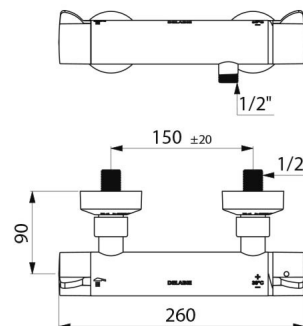

## CARACTÉRISTIQUES TECHNIQUES

Mitigeur de douche thermostatique SECURITHERM Securitouch - Réf. H9768BEL

Raccordement	M1/2"
Technologie	Mitigeur thermostatique SECURITHERM, Securitouch
Longueur	260 mm
Débit	9 l/min à 3 bar
Butée de température	OUI
Finition	Laiton chromé
Normes	
Garantie	