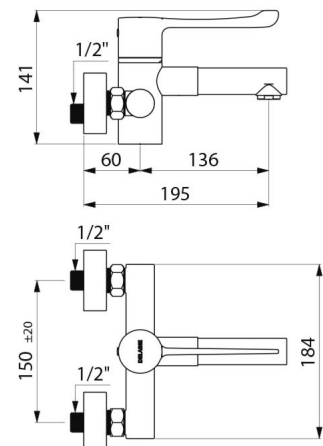

## CARACTÉRISTIQUES TECHNIQUES

Mitigeur de lavabo thermostatique séquentiel mural SECURITHERM - Réf. H9611S

Raccordement	M1/2"
Technologie	Mitigeur séquentiel SECURITHERM Securitouch
Profondeur	195 mm
Longueur de bec	136 mm
Débit	7 l/min
Butée de température	OUI
Finition	Laiton chromé
Normes	ACS 