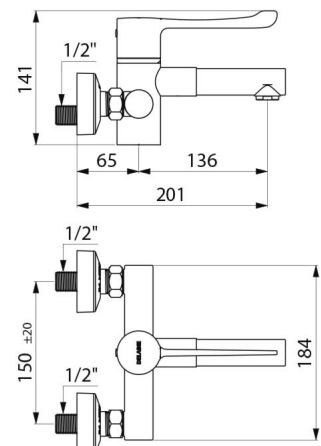

CARACTÉRISTIQUES TECHNIQUES

Mitigeur de lavabo thermostatique séquentiel mural SECURITHERM - Réf. H9611

Raccordement	M1/2"
Technologie	Mitigeur séquentiel SECURITHERM Securitouch
Profondeur	201 mm
Longueur de bec	136 mm
Débit	7 l/min
Butée de température	OUI
Finition	Laiton chromé
Normes	ACS  