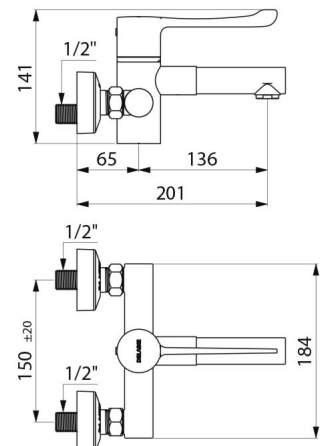

Mitigeur de lavabo thermostatique séquentiel mural SECURITHERM

Réf. H9611

Mitigeur thermostatique séquentiel mural

Prix public indicatif HT France 2025 : 685,00 €

DESCRIPTION

Mitigeur de lavabo thermostatique séquentiel mural SECURITHERM - Réf. H9611

Mitigeur d'évier thermostatique SECURITHERM mural.
Mitigeur thermostatique séquentiel : ouverture et fermeture sur l'eau froide. Aucun risque d'intercommunication entre l'eau chaude et l'eau froide. Absence de clapet antiretour sur les arrivées.
Mitigeur mural livré avec 2 becs déclinables en Inox L.136mm.
Sécurité antibrûlure : fermeture automatique en cas de coupure d'eau froide ou d'eau chaude.
Isolation thermique antibrûlure Securitouch.
Cartouche thermostatique séquentielle antitartre pour réglage séquentiel du débit et de la température.
Température réglable de l'eau froide jusqu'à 40°C avec butée de température engagée à 40°C.
Possibilité de réaliser chocs thermique et chimique.
Corps et bec à intérieur lisse et à faible contenance d'eau.
Débit régulé à 7 l/min.
Corps en laiton chromé.
Commande sans contact manuel avec Levier Hygiène L.146.
Mitigeur avec entraxe 150 mm livré avec raccords muraux excentrés STOP/CHECK M1/2" M3/4" adaptés aux contraintes des hôpitaux.
Mitigeur thermostatique particulièrement adapté pour les établissements de santé, EHPAD, hôpitaux et cliniques.
Mitigeur séquentiel adapté aux personnes à mobilité réduite (PMR).
Mitigeur garanti 30 ans.

CARACTÉRISTIQUES TECHNIQUES

Mitigeur de lavabo thermostatique séquentiel mural SECURITHERM - Réf. H9611

Raccordement	M1/2"
Technologie	Mitigeur séquentiel SECURITHERM Securitouch
Profondeur	201 mm
Longueur de bec	136 mm
Débit	7 l/min
Butée de température	OUI
Finition	Laiton chromé
Normes	ACS