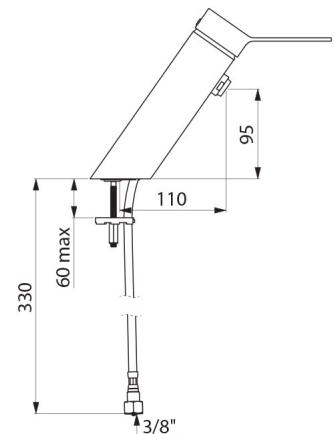

Mitigeur de lavabo à équilibrage de pression SECURITHERM EP BIOSAFE

Réf. 2621EP

Mitigeur mécanique monotrou sans bec H.95 L.110

Prix public indicatif HT France 2024 : 264,00 €

DESCRIPTION

Mitigeur de lavabo à équilibrage de pression SECURITHERM EP BIOSAFE
- Réf. 2621EP

Mitigeur de lavabo mécanique à équilibrage de pression sur gorge.
Mitigeur mécanique monotrou H.95 L.110.

Absence de bec : brise-jet hygiénique intégré au corps.

Cartouche céramique Ø 35 à équilibrage de pression avec butée de température maximale prééglée.

Sécurité antibrûlure totale : débit d'EC restreint en cas de coupure d'EF (et inversement).

Température constante quelles que soient les variations de pression et de débit dans le réseau.

Isolation thermique antibrûlure Securitouch.

Possibilité de réaliser aisément un choc thermique sans démontage de la manette ou coupure de l'alimentation en eau froide.

Mitigeur avec corps à intérieur lisse et à très faible contenance d'eau (limite les niches bactériennes).

Débit limité à 4 l/min à 3 bar.

Commande par manette pleine.

Sans tirette ni vidage.

Flexibles PEX F3/8" tournants avec filtres et clapets antiretour.

Fixation renforcée par 2 tiges Inox.

Mitigeur mécanique à équilibrage de pression SECURITHERM particulièrement adapté pour les établissements de santé, EHPAD, hôpitaux et cliniques.

Mitigeur monotrou adapté aux personnes à mobilité réduite (PMR).

Mitigeur garanti 30 ans.

Modèle également disponible en version avec raccords en tubes cuivres.

CARACTÉRISTIQUES TECHNIQUES

Mitigeur de lavabo à équilibrage de pression SECURITHERM EP BIOSAFE
- Réf. 2621EP