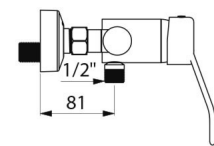

## DESCRIPTION

Mitigeur de douche à équilibrage de pression SECURITHERM EP - Réf. 2739EP

Mitigeur de douche mécanique mural monocommande.  
Mitigeur mural monocommande avec isolation thermique antibrûlure Securitouch.  
Cartouche céramique Ø 40 à équilibrage de pression avec butée de température maximale prééglée.  
Sécurité antibrûlure : débit d'EC restreint en cas de coupure d'EF (et inversement).  
Température constante quelles que soient les variations de pression et de débit dans le réseau.  
Corps à intérieur lisse et à faible contenance d'eau.  
Débit régulé à 9 l/min.  
Corps en laiton chromé et commande par manette ajourée.  
Sortie de douche M1/2" avec clapet antiretour intégré.  
Mitigeur avec raccords muraux excentrés STOP/CHECK M1/2" M3/4".  
Filtres et clapets antiretour.  
Mitigeur mécanique à équilibrage de pression SECURITHERM particulièrement adapté pour les établissements de santé, EHPAD, hôpitaux et cliniques.  
Mitigeur de douche adapté aux personnes à mobilité réduite (PMR).  
Mitigeur garanti 30 ans.

## CARACTÉRISTIQUES TECHNIQUES

Mitigeur de douche à équilibrage de pression SECURITHERM EP - Réf. 2739EP

|                      |   |
|----------------------|---|
| Raccordement         | M1/2"   |
| Technologie          | Mitigeur mécanique SECURITHERM EP   |
| Hauteur              | 140 mm  |
| Profondeur           | 188 mm  |
| Largeur              | 182 mm  |
| Débit                | 9 l/min   |
| Butée de température | OUI   |
| Finition             | Laiton chromé   |
| Normes               |      |
| Garantie             |    |