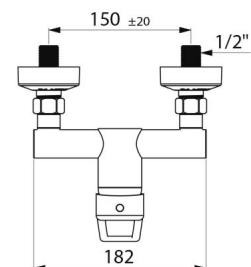

## DESCRIPTION

Mitigeur de douche à équilibrage de pression SECURITHERM EP - Réf. 2739EP

Mitigeur de douche mécanique mural monocommande.  
Mitigeur mural monocommande avec isolation thermique antibrûlure Securitouch.  
Cartouche céramique Ø 40 à équilibrage de pression avec butée de température maximale prééglée.  
Sécurité antibrûlure : débit d'EC restreint en cas de coupure d'EF (et inversement).  
Température constante quelles que soient les variations de pression et de débit dans le réseau.  
Corps à intérieur lisse et à faible contenance d'eau.  
Débit régulé à 9 l/min.  
Corps en laiton chromé et commande par manette ajourée.  
Sortie de douche M1/2" avec clapet antiretour intégré.  
Mitigeur avec raccords muraux excentrés STOP/CHECK M1/2" M3/4".  
Filtres et clapets antiretour.  
Mitigeur mécanique à équilibrage de pression SECURITHERM particulièrement adapté pour les établissements de santé, EHPAD, hôpitaux et cliniques.  
Mitigeur de douche adapté aux personnes à mobilité réduite (PMR).  
Mitigeur garanti 30 ans.

## CARACTÉRISTIQUES TECHNIQUES

Mitigeur de douche à équilibrage de pression SECURITHERM EP - Réf. 2739EP

|                      |   |
|----------------------|---|
| Raccordement         | M1/2"   |
| Technologie          | Mitigeur mécanique SECURITHERM EP   |
| Hauteur              | 140 mm  |
| Profondeur           | 188 mm  |
| Largeur              | 182 mm  |
| Débit                | 9 l/min   |
| Butée de température | OUI   |
| Finition             | Laiton chromé   |
| Normes               |      |
| Garantie             |    |