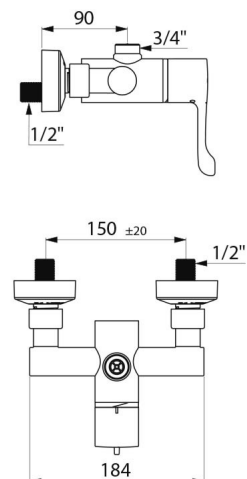

## CARACTÉRISTIQUES TECHNIQUES

Mitigeur de douche thermostatique séquentiel SECURITHERM - Réf. H9640

Raccordement	3/4"
Technologie	Mitigeur thermostatique séquentiel SECURITHERM Securitouch
Largeur	184 mm
Débit	9 l/min
Butée de température	OUI
Finition	Laiton chromé
Normes	ACS  WRAS    