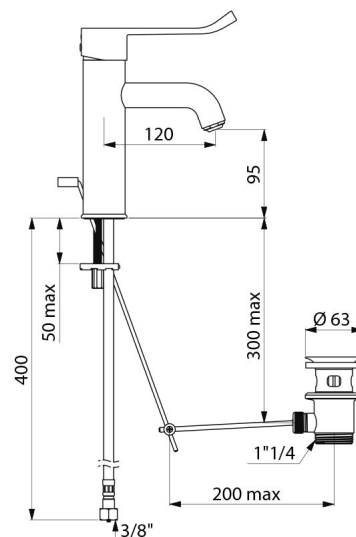

Mitigeur de lavabo à équilibrage de pression **SECURITHERM EP**

Réf. 2720LEP

Mitigeur mécanique monotrou H.95 L.120

Prix public indicatif HT France 2024 : 363,00 €

DESCRIPTION

Mitigeur de lavabo à équilibrage de pression SECURITHERM EP - Réf. 2720LEP

Mitigeur de lavabo mécanique à équilibrage de pression sur gorge. Mitigeur monotrou avec bec courbé H.95 L.120 équipé d'une sortie BIOSAFE hygiénique.

Bec adapté à la pose d'un filtre terminal BIOFIL.

Cartouche céramique Ø 35 à équilibrage de pression avec butée de température maximale pré réglée.

Sécurité antibrûlure totale : débit d'EC restreint en cas de coupure d'EF (et inversement).

Température constante quelles que soient les variations de pression et de débit dans le réseau.

Corps et bec à intérieur lisse (limitent les niches bactériennes).

Possibilité de réaliser aisément un choc thermique sans démontage de la manette ni coupure de l'alimentation en eau froide.

Débit limité à 5 l/min à 3 bar.

Commande par levier Hygiène L.150.

Tirette ergonomique et vidage 1"1/4 en laiton.

Flexibles PEX F3/8" avec filtres et clapets antiretour.

Fixation renforcée par 2 tiges Inox.

Mitigeur mécanique à équilibrage de pression SECURITHERM particulièrement adapté pour les établissements de santé, EHPAD, hôpitaux et cliniques.

Mitigeur monotrou adapté aux personnes à mobilité réduite (PMR).

Mitigeur garanti 30 ans.

CARACTÉRISTIQUES TECHNIQUES

Mitigeur de lavabo à équilibrage de pression SECURITHERM EP - Réf. 2720LEP

Raccordement	F3/8"
Technologie	Mitigeur mécanique SECURITHERM EP
Hauteur de goutte	95 mm
Longueur de bec	120 mm
Débit	5 l/min à 3 bar
Butée de température	OUI
Finition	Laiton chromé
Normes	ACS
Garantie	

AVANTAGES

Débit restreint de l'EC en cas de coupure d'EF

EP : limite les variations de température