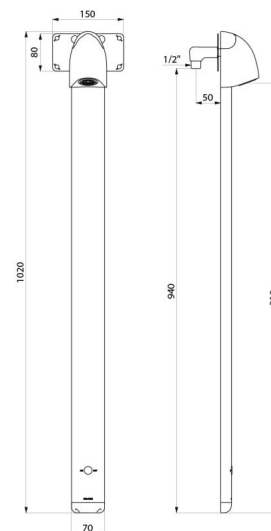

CARACTÉRISTIQUES TECHNIQUES

Colonne de douche automatique SPORTING 2 SECURITHERM - Réf. 714916

Alimentation	Piles CR123 Lithium 6 V
Raccordement	M1/2"
Technologie	Électronique
Hauteur	1020 mm
Profondeur	21 mm
Largeur	70 mm

AVANTAGES

- Économie d'eau de 80 %
- Rinçage périodique antiprolifération bactérienne
- Arrêt immédiat en cas de coupure d'eau froide
- Formes fuyantes, fixations invisibles