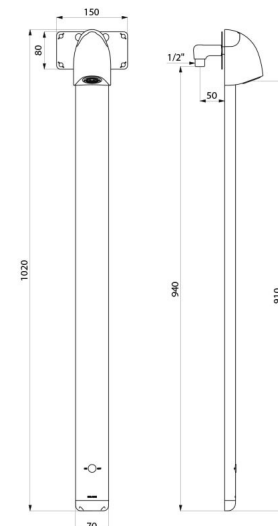

CARACTÉRISTIQUES TECHNIQUES

Colonne de douche automatique SPORTING 2 SECURITHERM - Réf. 714916

Alimentation	Piles CR123 Lithium 6 V
Raccordement	M1/2"
Technologie	Électronique
Hauteur	1020 mm
Profondeur	21 mm
Largeur	70 mm

AVANTAGES

Économie d'eau de 80 %

Rinçage périodique antiprolifération bactérienne

Arrêt immédiat en cas de coupure d'eau froide

Formes fuyantes, fixations invisibles