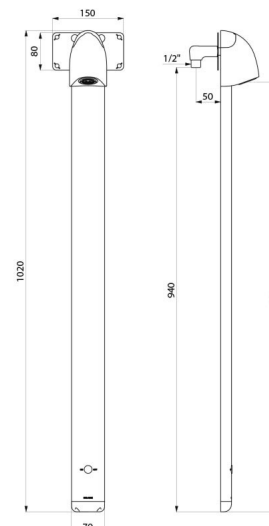

CARACTÉRISTIQUES TECHNIQUES

Colonne de douche automatique SPORTING 2 SECURITHERM - Réf. 714916

Alimentation	Piles CR123 Lithium 6 V
Raccordement	M1/2"
Technologie	Électronique
Hauteur	1020 mm
Profondeur	21 mm
Largeur	70 mm

AVANTAGES

- Économie d'eau de 80 %
- Rinçage périodique antiprolifération bactérienne
- Arrêt immédiat en cas de coupure d'eau froide
- Formes fuyantes, fixations invisibles