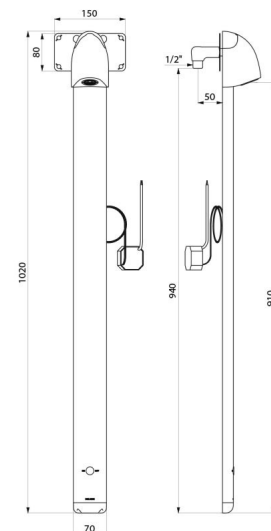

CARACTÉRISTIQUES TECHNIQUES

Colonne de douche automatique SPORTING 2 SECURITHERM - Réf. 714910

Alimentation	Secteur 230/6 V
Raccordement	M1/2"
Technologie	Électronique
Hauteur	1020 mm
Profondeur	21 mm
Largeur	70 mm

AVANTAGES

Économie d'eau de 80 %

Rinçage périodique antiprolifération bactérienne

Arrêt immédiat en cas de coupure d'eau froide

Formes fuyantes, fixations invisibles