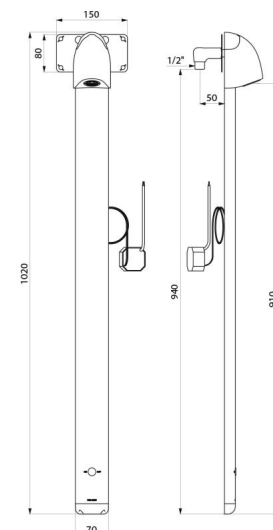

CARACTÉRISTIQUES TECHNIQUES

Colonne de douche automatique SPORTING 2 SECURITHERM - Réf. 714910

Alimentation	Secteur 230/6 V
Raccordement	M1/2"
Technologie	Électronique
Hauteur	1020 mm
Profondeur	21 mm
Largeur	70 mm
Débit	6 l/min

AVANTAGES

Hyper-économie d'eau de 80 %

Rinçage périodique antiprolifération bactérienne

Arrêt immédiat en cas de coupure d'eau froide

Formes fuyantes, fixations invisibles