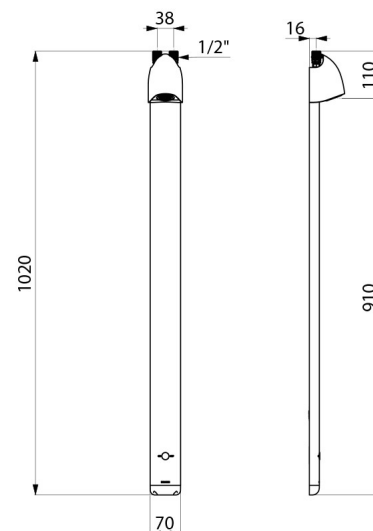

CARACTÉRISTIQUES TECHNIQUES

Colonne de douche automatique SPORTING 2 SECURITHERM - Réf. 714906

Alimentation	Piles CR123 Lithium 6 V
Raccordement	M1/2"
Technologie	Électronique
Hauteur	1020 mm
Profondeur	21 mm
Largeur	70 mm
Débit	6 l/min

AVANTAGES

- Économie d'eau de 80 %
- Rinçage périodique antiprolifération bactérienne
- Arrêt immédiat en cas de coupure d'eau froide
- Formes fuyantes, fixations invisibles