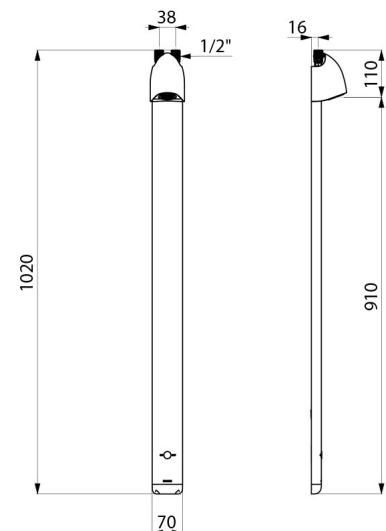

CARACTÉRISTIQUES TECHNIQUES

Colonne de douche automatique SPORTING 2 SECURITHERM - Réf. 714906

Alimentation	Piles CR123 Lithium 6 V
Raccordement	M1/2"
Technologie	Électronique
Hauteur	1020 mm
Profondeur	21 mm
Largeur	70 mm
Débit	6 l/min

AVANTAGES

Économie d'eau de 80 %

Rinçage périodique antiprolifération bactérienne

Arrêt immédiat en cas de coupure d'eau froide

Formes fuyantes, fixations invisibles