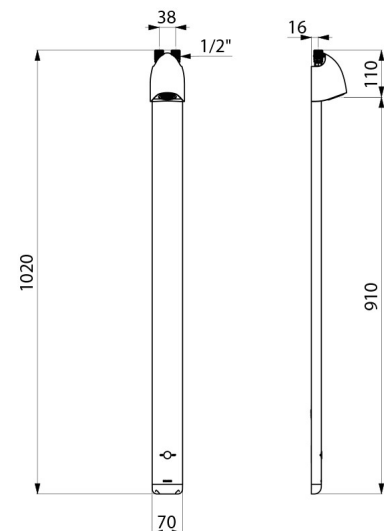

CARACTÉRISTIQUES TECHNIQUES

Colonne de douche automatique SPORTING 2 SECURITHERM - Réf. 714906

Alimentation	Piles CR123 Lithium 6 V
Raccordement	M1/2"
Technologie	Électronique
Hauteur	1020 mm
Profondeur	21 mm
Largeur	70 mm
Débit	6 l/min

AVANTAGES

Économie d'eau de 80 %

Rinçage périodique antiprolifération bactérienne

Arrêt immédiat en cas de coupure d'eau froide

Formes fuyantes, fixations invisibles