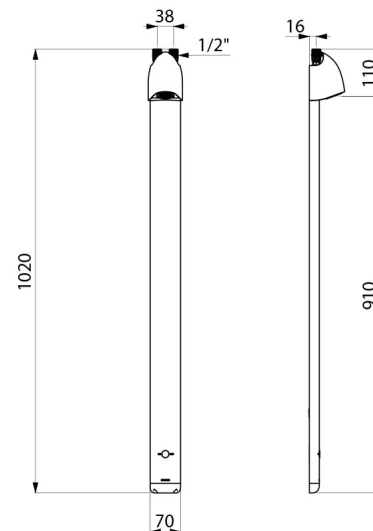

CARACTÉRISTIQUES TECHNIQUES

Colonne de douche automatique SPORTING 2 SECURITHERM - Réf. 714906

Alimentation	Piles CR123 Lithium 6 V
Raccordement	M1/2"
Technologie	Électronique
Hauteur	1020 mm
Profondeur	21 mm
Largeur	70 mm
Débit	6 l/min

AVANTAGES

- Économie d'eau de 80 %
- Rinçage périodique antiprolifération bactérienne
- Arrêt immédiat en cas de coupure d'eau froide
- Formes fuyantes, fixations invisibles