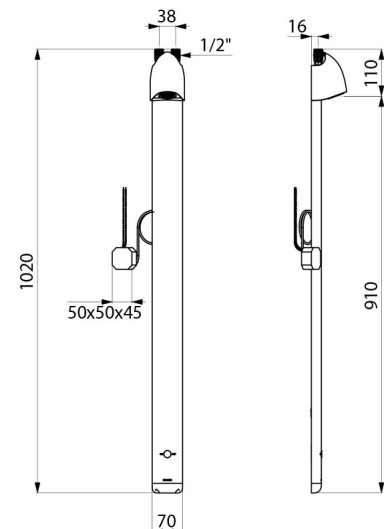

CARACTÉRISTIQUES TECHNIQUES

Colonne de douche automatique SPORTING 2 SECURITHERM - Réf. 714900

Alimentation	Secteur 230/6 V
Raccordement	M1/2"
Technologie	Électronique
Hauteur	1020 mm
Profondeur	21 mm
Largeur	70 mm
Débit	6 l/min

AVANTAGES

Hyper-économie d'eau de 80 %

Rinçage périodique antiprolifération bactérienne

Arrêt immédiat en cas de coupure d'eau froide

Formes fuyantes, fixations invisibles