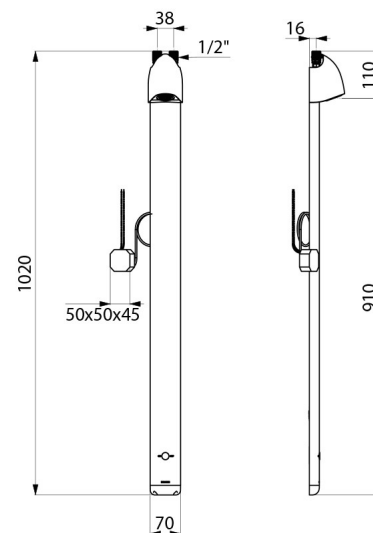

CARACTÉRISTIQUES TECHNIQUES

Colonne de douche automatique SPORTING 2 SECURITHERM - Réf. 714900

Alimentation	Secteur 230/6 V
Raccordement	M1/2"
Technologie	Électronique
Hauteur	1020 mm
Profondeur	21 mm
Largeur	70 mm
Débit	6 l/min

AVANTAGES

- Économie d'eau de 80 %
- Rinçage périodique antiprolifération bactérienne
- Arrêt immédiat en cas de coupure d'eau froide
- Formes fuyantes, fixations invisibles