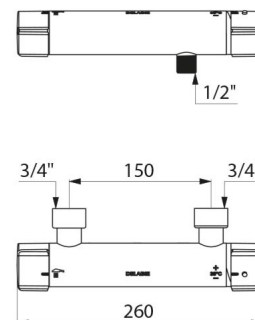

Mitigeur de douche thermostatique SECURITHERM BIOSAFE - Réf. 9769

Raccordement	M1/2"
Technologie	Mitigeur thermostatique SECURITHERM Securitouch, sans clapet antiretour
Longueur	260 mm
Débit	9 l/min à 3 bar
Butée de température	OUI
Finition	Laiton chromé
Normes	ACS  
Garantie	