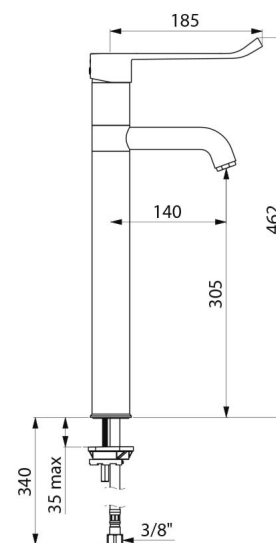

Mitigeur d'évier à équilibrage de pression SECURITHERM EP

Réf. 2564T3EP

Mitigeur haut monotrou monocommande avec cartouche EP

Prix public indicatif HT France 2024 : 371,00 €

DESCRIPTION

Mitigeur d'évier à équilibrage de pression SECURITHERM EP - Réf. 2564T3EP

Mitigeur d'évier à équilibrage de pression SECURITHERM sur gorge.
Mitigeur monotrou monocommande avec bec orientable H.305 L.140.
Mitigeur haut avec brise-jet hygiénique adapté à la pose d'un filtre terminal BIOFIL.
Sécurité antibrûlure totale : débit d'EC restreint en cas de coupure d'EF (et inversement).
Température constante quelle que soit la variation de pression et de débit dans le réseau.
Cartouche céramique Ø 35 à équilibrage de pression avec butée de température maximale prééglée.
Corps et bec à intérieur lisse (limitent les niches bactériennes).
Possibilité de réaliser aisément un choc thermique sans démontage du levier ni coupure de l'alimentation en eau froide.
Débit limité à 9 l/min à 3 bar.
Corps et embase en laiton chromé.
Levier Hygiène L.185 pour commande sans contact manuel.
Flexibles PEX F3/8" avec filtres et clapets antiretour.
Fixation renforcée par 2 tiges Inox.
Mitigeur mécanique à équilibrage de pression particulièrement adapté pour les établissements de santé, EHPAD, hôpitaux et cliniques.
Mitigeur monotrou adapté aux personnes à mobilité réduite (PMR).
Mitigeur garanti 30 ans.

CARACTÉRISTIQUES TECHNIQUES

Mitigeur d'évier à équilibrage de pression SECURITHERM EP - Réf. 2564T3EP

Raccordement	F3/8"
Technologie	Mitigeur SECURITHERM EP
Hauteur	462 mm
Hauteur de goutte	305 mm
Longueur de bec	140 mm
Débit	9 l/min à 3 bar
Butée de température	OUI
Finition	Laiton chromé
Normes	ACS WWRAS

AVANTAGES