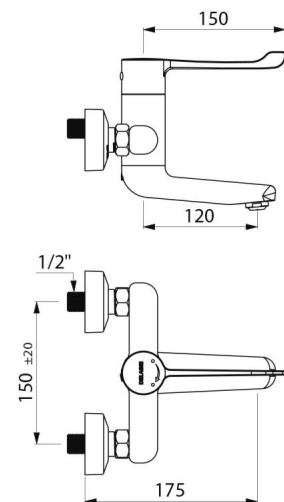

Mitigeur de lavabo mural mécanique séquentiel.
 Mitigeur mécanique séquentiel : ouverture et fermeture sur l'eau froide sur une plage de 70°.
 Mitigeur mural avec bec orientable par-dessous L.120 avec sortie BIOSAFE hygiénique.
 Possibilité de rendre aisément le bec fixe.
 Isolation thermique antibrûlure Securitouch.
 Cartouche céramique Ø 35 avec butée de température maximale prérégulée.
 Corps et bec avec petits tubes à intérieur lisse, sans niche bactérienne et à très faible contenance d'eau.
 La vitesse de l'eau dans ces tubes réduit considérablement le développement du biofilm.
 Possibilité de réaliser aisément un choc thermique sans démontage de la manette ni coupure de l'alimentation en eau froide.
 Débit régulé à 4 l/min.
 Corps en laiton chromé.
 Commande sans contact manuel avec Levier Hygiène L.150.
 Mitigeur livré avec raccords mureaux excentrés STOP/CHECK M1/2" M3/4" adaptés aux contraintes des hôpitaux.
 Filtre et clapet antiretour sur l'alimentation en eau froide.
 Hauteur de pose préconisée : 110-200 mm au-dessus du plan de vasque.
 Mitigeur mécanique particulièrement adapté pour les établissements de santé, EHPAD, hôpitaux et cliniques.
 Mitigeur séquentiel adapté aux PMR.
 Mitigeur garanti 30 ans.

CARACTÉRISTIQUES TECHNIQUES

Mitigeur de lavabo mécanique séquentiel mural - Réf. 2640BEL

Raccordement	M1/2"
Technologie	Mitigeur mécanique séquentiel BIOSAFE
Longueur de bec	120 mm
Débit	4 l/min
Butée de temperature	OUI
Finition	Laiton chromé
Normes	
Garantie	