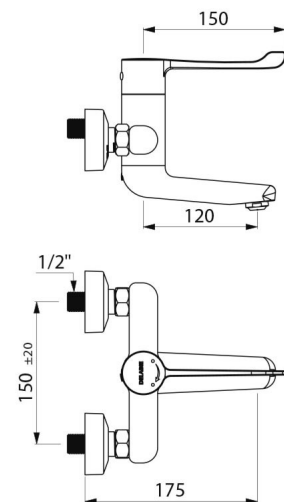

Mitigeur de lavabo mural mécanique séquentiel.
 Mitigeur mécanique séquentiel : ouverture et fermeture sur l'eau froide sur une plage de 70°.
 Mitigeur mural avec bec orientable par-dessous L.120 avec sortie BIOSAFE hygiénique.
 Possibilité de rendre aisément le bec fixe.
 Isolation thermique antibrûlure Securitouch.
 Cartouche céramique Ø 35 avec butée de température maximale pré réglée.
 Corps et bec avec petits tubes à intérieur lisse, sans niche bactérienne et à très faible contenance d'eau.
 La vitesse de l'eau dans ces tubes réduit considérablement le développement du biofilm.
 Possibilité de réaliser aisément un choc thermique sans démontage de la manette ni coupure de l'alimentation en eau froide.
 Débit régulé à 4 l/min.
 Corps en laiton chromé.
 Commande sans contact manuel avec Levier Hygiène L.150.
 Mitigeur livré avec raccords mureaux excentrés STOP/CHECK M1/2" M3/4" adaptés aux contraintes des hôpitaux.
 Filtre et clapet antiretour sur l'alimentation en eau froide.
 Hauteur de pose préconisée : 110-200 mm au-dessus du plan de vasque.
 Mitigeur mécanique particulièrement adapté pour les établissements de santé, EHPAD, hôpitaux et cliniques.
 Mitigeur séquentiel adapté aux PMR.
 Mitigeur garanti 30 ans.

CARACTÉRISTIQUES TECHNIQUES

Mitigeur de lavabo mécanique séquentiel mural - Réf. 2640BEL

Raccordement	M1/2"
Technologie	Mitigeur mécanique séquentiel BIOSAFE
Longueur de bec	120 mm
Débit	4 l/min
Butée de temperature	OUI
Finition	Laiton chromé
Normes	
Garantie	