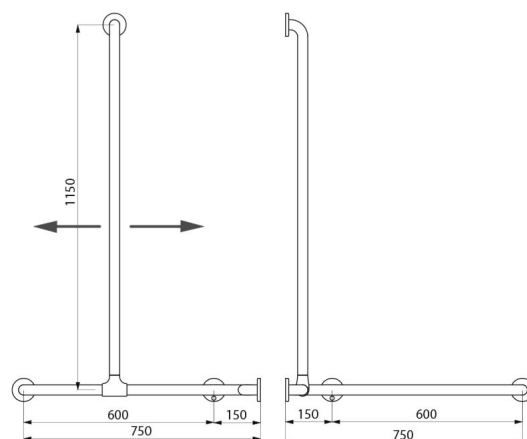

Barre de douche d'angle avec remontée coulissante Nylon blanc antibact

Réf. 5481N

Nylon antibactérien NylonClean HR brillant blanc

Prix public indicatif HT France 2024 : 512,00 €

DESCRIPTION

Barre de douche d'angle avec remontée coulissante Nylon blanc antibact - Réf. 5481N

Barre de douche d'angle 2 murs avec remontée verticale coulissante Ø 32, pour personne à mobilité réduite (PMR).

Utilisation comme barre d'appui et de maintien debout.

Aide et sécuriser l'entrée et le déplacement dans la douche.

Fait fonction de barre de douche d'angle en ajoutant un support de douchette et/ou un porte-savon.

Traitement antibactérien NylonClean : protection optimale contre le développement bactérien.

Peut recevoir un siège de douche à accrocher (à commander séparément).

Emplacement de la remontée verticale réglable à la pose : possibilité de décaler sur la droite ou sur la gauche la position de la remontée afin de s'adapter à l'installation (emplacement de la robinetterie, profondeur du siège de douche...).

Montage possible avec remontée verticale à gauche ou à droite.

Adaptée à un usage intensif en collectivité ou milieu hospitalier.

Polyamide haute résistance (Nylon) : avec renfort en acier traité anticorrosion de 2 mm d'épaisseur.

Surface uniforme, non poreuse facilitant l'entretien et l'hygiène.

Bonne résistance aux produits chimiques et de nettoyage. Traitement anti-UV.

Agréable et chaud au toucher.

Ecartement entre la barre et le mur de 38 mm : encombrement minimum interdisant le passage de l'avant-bras afin d'éviter les risques de fractures lors d'une chute.

Fixations invisibles par platine 6 trous, Ø 73.

Livrée avec vis Inox pour mur béton.

Dimensions : 1 150 x 750 x 750 mm.

Testée à plus de 200 kg. Maximum utilisateur recommandé : 135 kg.