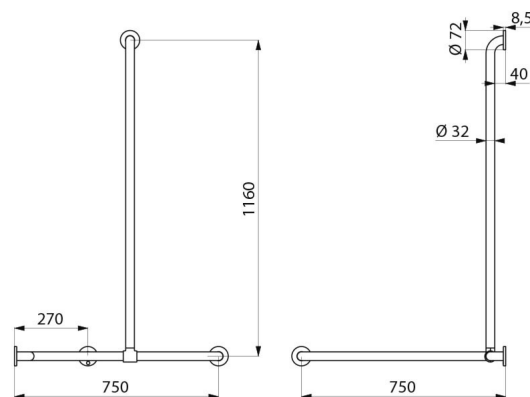

Barre de douche d'angle avec remontée coulissante Inox satiné

Réf. 5481S

Inox poli satiné UltraSatin

Prix public indicatif HT France 2024 : 475,00 €

DESCRIPTION

Barre de douche d'angle avec remontée coulissante Inox satiné - Réf. 5481S

Barre de maintien d'angle 2 murs avec remontée verticale coulissante Ø 32, pour personne à mobilité réduite (PMR).

Peut recevoir un siège de douche à accrocher (à commander séparément).

Utilisation comme barre d'appui et de maintien debout.

Aide et sécurise l'entrée et le déplacement dans la douche.

Fait fonction de barre de douche d'angle en ajoutant un support de douchette et/ou un porte-savon.

Emplacement de la remontée verticale réglable à la pose : possibilité de décaler sur la droite ou sur la gauche la position de la remontée afin de s'adapter à l'installation (emplacement de la robinetterie, profondeur du siège de douche...).

Dimensions : 1 160 x 750 x 750 mm.

Montage possible avec remontée verticale à gauche ou à droite.

Tube Inox 304 bactériostatique.

Finition Inox poli satiné UltraSatin, surface sans porosité et homogène facilitant l'entretien et l'hygiène.

Assemblage de la platine au tube par un cordon de soudure sécurité invisible (procédé exclusif "ArN-Securit").

Ecartement entre la barre et le mur de 40 mm : encombrement minimum interdisant le passage de l'avant-bras afin d'éviter les risques de fractures lors d'une chute.

Fixations invisibles par platine 3 trous, Ø 72.

Platines et caches en Inox 304.

Livrée avec vis Inox pour mur béton.

Testée à plus de 200 kg. Maximum utilisateur recommandé : 135 kg.

Barre garantie 30 ans. Marquage CE.

CARACTÉRISTIQUES TECHNIQUES

Barre de douche d'angle avec remontée coulissante Inox satiné - Réf. 5481S