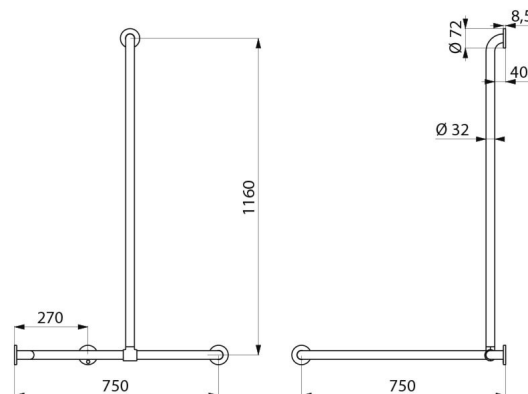

Barre de douche d'angle avec remontée coulissante Inox satiné

Réf. 5481S

Inox poli satiné UltraSatin

Prix public indicatif HT France 2024 : 475,00 €

DESCRIPTION

Barre de douche d'angle avec remontée coulissante Inox satiné - Réf. 5481S

Barre de maintien d'angle 2 murs avec remontée verticale coulissante Ø 32, pour personne à mobilité réduite (PMR).
Peut recevoir un siège de douche à accrocher (à commander séparément).
Utilisation comme barre d'appui et de maintien debout.
Aide et sécurise l'entrée et le déplacement dans la douche.
Fait fonction de barre de douche d'angle en ajoutant un support de douchette et/ou un porte-savon.

Emplacement de la remontée verticale réglable à la pose : possibilité de décaler sur la droite ou sur la gauche la position de la remontée afin de s'adapter à l'installation (emplacement de la robinetterie, profondeur du siège de douche...).

Dimensions : 1 160 x 750 x 750 mm.

Montage possible avec remontée verticale à gauche ou à droite.

Tube Inox 304 bactériostatique.

Finition Inox poli satiné UltraSatin, surface sans porosité et homogène facilitant l'entretien et l'hygiène.

Assemblage de la platine au tube par un cordon de soudure sécurité invisible (procédé exclusif "ArN-Securit").

Ecartement entre la barre et le mur de 40 mm : encombrement minimum interdisant le passage de l'avant-bras afin d'éviter les risques de fractures lors d'une chute.

Fixations invisibles par platine 3 trous, Ø 72.

Platines et caches en Inox 304.

Livrée avec vis Inox pour mur béton.

Testée à plus de 200 kg. Maximum utilisateur recommandé : 135 kg.

Barre garantie 30 ans. Marquage CE.

CARACTÉRISTIQUES TECHNIQUES

Barre de douche d'angle avec remontée coulissante Inox satiné - Réf. 5481S