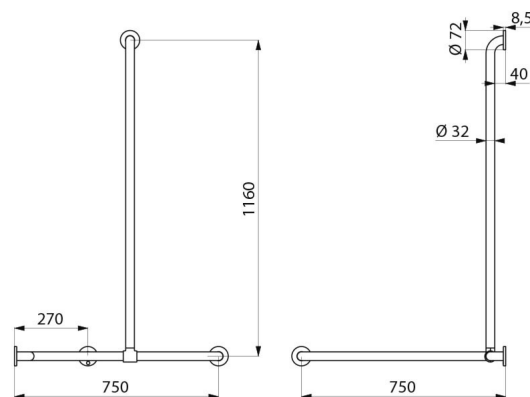

Barre de douche d'angle avec remontée coulissante Inox satiné

Réf. 5481S

Inox poli satiné UltraSatin

Prix public indicatif HT France 2025 : 489,00 €

DESCRIPTION

Barre de douche d'angle avec remontée coulissante Inox satiné - Réf. 5481S

Barre de maintien d'angle 2 murs avec remontée verticale coulissante Ø 32, pour personne à mobilité réduite (PMR).

Peut recevoir un siège de douche à accrocher (à commander séparément).

Utilisation comme barre d'appui et de maintien debout.

Aide et sécurise l'entrée et le déplacement dans la douche.

Fait fonction de barre de douche d'angle en ajoutant un support de douchette et/ou un porte-savon.

Emplacement de la remontée verticale réglable à la pose : possibilité de décaler sur la droite ou sur la gauche la position de la remontée afin de s'adapter à l'installation (emplacement de la robinetterie, profondeur du siège de douche...).

Dimensions : 1 160 x 750 x 750 mm.

Montage possible avec remontée verticale à gauche ou à droite.

Tube Inox 304 bactériostatique.

Finition Inox poli satiné UltraSatin, surface sans porosité et homogène facilitant l'entretien et l'hygiène.

Assemblage de la platine au tube par un cordon de soudure sécurité invisible (procédé exclusif "ArN-Securit").

Ecartement entre la barre et le mur de 40 mm : encombrement minimum interdisant le passage de l'avant-bras afin d'éviter les risques de fractures lors d'une chute.

Fixations invisibles par platine 3 trous, Ø 72.

Platines et caches en Inox 304.

Livrée avec vis Inox pour mur béton.

Testée à plus de 200 kg. Maximum utilisateur recommandé : 135 kg.

Barre garantie 30 ans. Marquage CE.

CARACTÉRISTIQUES TECHNIQUES

Barre de douche d'angle avec remontée coulissante Inox satiné - Réf. 5481S