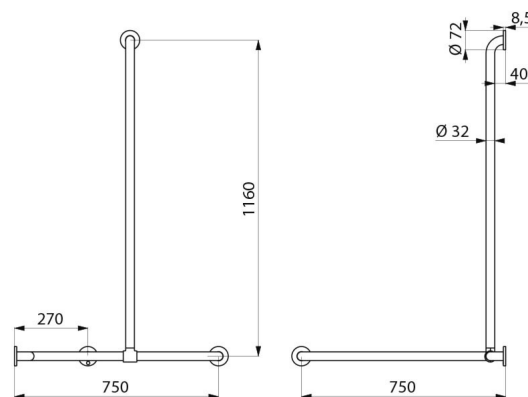

Barre de douche d'angle avec remontée coulissante Inox satiné

Réf. 5481S

Inox poli satiné UltraSatin

Prix public indicatif HT France 2025 : 489,00 €

DESCRIPTION

Barre de douche d'angle avec remontée coulissante Inox satiné - Réf. 5481S

Barre de maintien d'angle 2 murs avec remontée verticale coulissante Ø 32, pour personne à mobilité réduite (PMR).

Peut recevoir un siège de douche à accrocher (à commander séparément).

Utilisation comme barre d'appui et de maintien debout.

Aide et sécurise l'entrée et le déplacement dans la douche.

Fait fonction de barre de douche d'angle en ajoutant un support de douchette et/ou un porte-savon.

Emplacement de la remontée verticale réglable à la pose : possibilité de décaler sur la droite ou sur la gauche la position de la remontée afin de s'adapter à l'installation (emplacement de la robinetterie, profondeur du siège de douche...).

Dimensions : 1 160 x 750 x 750 mm.

Montage possible avec remontée verticale à gauche ou à droite.

Tube Inox 304 bactériostatique.

Finition Inox poli satiné UltraSatin, surface sans porosité et homogène facilitant l'entretien et l'hygiène.

Assemblage de la platine au tube par un cordon de soudure sécurité invisible (procédé exclusif "ArN-Securit").

Ecartement entre la barre et le mur de 40 mm : encombrement minimum interdisant le passage de l'avant-bras afin d'éviter les risques de fractures lors d'une chute.

Fixations invisibles par platine 3 trous, Ø 72.

Platines et caches en Inox 304.

Livrée avec vis Inox pour mur béton.

Testée à plus de 200 kg. Maximum utilisateur recommandé : 135 kg.

Barre garantie 30 ans. Marquage CE.

CARACTÉRISTIQUES TECHNIQUES

Barre de douche d'angle avec remontée coulissante Inox satiné - Réf. 5481S