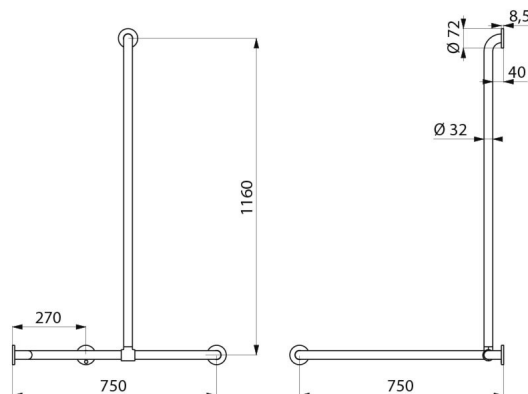

Barre de douche d'angle avec remontée coulissante Inox satiné

Réf. 5481S

Inox poli satiné UltraSatin

Prix public indicatif HT France 2024 : 475,00 €

DESCRIPTION

Barre de douche d'angle avec remontée coulissante Inox satiné - Réf. 5481S

Barre de maintien d'angle 2 murs avec remontée verticale coulissante Ø 32, pour personne à mobilité réduite (PMR).
Peut recevoir un siège de douche à accrocher (à commander séparément).
Utilisation comme barre d'appui et de maintien debout.
Aide et sécurise l'entrée et le déplacement dans la douche.
Fait fonction de barre de douche d'angle en ajoutant un support de douchette et/ou un porte-savon.

Emplacement de la remontée verticale réglable à la pose : possibilité de décaler sur la droite ou sur la gauche la position de la remontée afin de s'adapter à l'installation (emplacement de la robinetterie, profondeur du siège de douche...).

Dimensions : 1 160 x 750 x 750 mm.

Montage possible avec remontée verticale à gauche ou à droite.

Tube Inox 304 bactériostatique.

Finition Inox poli satiné UltraSatin, surface sans porosité et homogène facilitant l'entretien et l'hygiène.

Assemblage de la platine au tube par un cordon de soudure sécurité invisible (procédé exclusif "ArN-Securit").

Ecartement entre la barre et le mur de 40 mm : encombrement minimum interdisant le passage de l'avant-bras afin d'éviter les risques de fractures lors d'une chute.

Fixations invisibles par platine 3 trous, Ø 72.

Platines et caches en Inox 304.

Livrée avec vis Inox pour mur béton.

Testée à plus de 200 kg. Maximum utilisateur recommandé : 135 kg.

Barre garantie 30 ans. Marquage CE.

CARACTÉRISTIQUES TECHNIQUES

Barre de douche d'angle avec remontée coulissante Inox satiné - Réf. 5481S