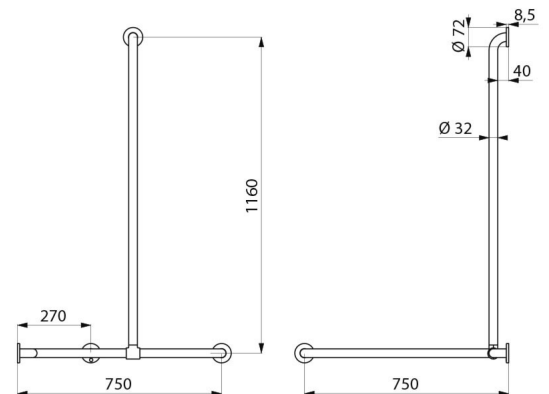

Barre de douche d'angle avec remontée coulissante Inox satiné

Réf. 5481S

Inox poli satiné UltraSatin

Prix public indicatif HT France 2025 : 489,00 €

DESCRIPTION

Barre de douche d'angle avec remontée coulissante Inox satiné - Réf. 5481S

Barre de maintien d'angle 2 murs avec remontée verticale coulissante Ø 32, pour personne à mobilité réduite (PMR).
Peut recevoir un siège de douche à accrocher (à commander séparément).
Utilisation comme barre d'appui et de maintien debout.
Aide et sécurise l'entrée et le déplacement dans la douche.
Fait fonction de barre de douche d'angle en ajoutant un support de douchette et/ou un porte-savon.
Emplacement de la remontée verticale réglable à la pose : possibilité de décaler sur la droite ou sur la gauche la position de la remontée afin de s'adapter à l'installation (emplacement de la robinetterie, profondeur du siège de douche...).

Dimensions : 1 160 x 750 x 750 mm.
Montage possible avec remontée verticale à gauche ou à droite.
Tube Inox 304 bactériostatique.
Finition Inox poli satiné UltraSatin, surface sans porosité et homogène facilitant l'entretien et l'hygiène.
Assemblage de la platine au tube par un cordon de soudure sécurité invisible (procédé exclusif "ArN-Securit").
Ecartement entre la barre et le mur de 40 mm : encombrement minimum interdisant le passage de l'avant-bras afin d'éviter les risques de fractures lors d'une chute.
Fixations invisibles par platine 3 trous, Ø 72.
Platines et caches en Inox 304.
Livrée avec vis Inox pour mur béton.
Testée à plus de 200 kg. Maximum utilisateur recommandé : 135 kg.
Barre garantie 30 ans. Marquage CE.

CARACTÉRISTIQUES TECHNIQUES

Barre de douche d'angle avec remontée coulissante Inox satiné - Réf. 5481S