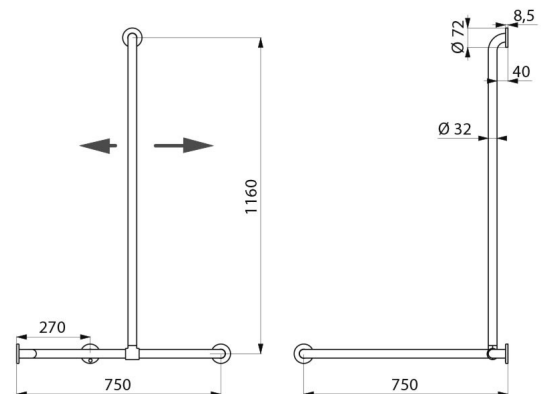

Barre de douche d'angle avec remontée coulissante Inox brillant

Réf. 5481P

Inox poli brillant UltraPolish

Prix public indicatif HT France 2024 : 475,00 €

DESCRIPTION

Barre de douche d'angle avec remontée coulissante Inox brillant - Réf. 5481P

Barre de maintien d'angle 2 murs avec remontée verticale coulissante Ø 32, pour personne à mobilité réduite (PMR).
Peut recevoir un siège de douche à accrocher (à commander séparément).
Utilisation comme barre d'appui et de maintien debout.
Aide et sécurise l'entrée et le déplacement dans la douche.
Fait fonction de barre de douche d'angle en ajoutant un support de douchette et/ou un porte-savon.
Emplacement de la remontée verticale réglable à la pose : possibilité de décaler sur la droite ou sur la gauche la position de la remontée afin de s'adapter à l'installation (emplacement de la robinetterie, profondeur du siège de douche...).

Dimensions : 1 160 x 750 x 750 mm.
Montage possible avec remontée verticale à gauche ou à droite.
Tube Inox 304 bactériostatique.
Finition Inox poli brillant UltraPolish, surface sans porosité et homogène facilitant l'entretien et l'hygiène.
Assemblage de la platine au tube par un cordon de soudure sécurité invisible (procédé exclusif "ArN-Securit").
Ecartement entre la barre et le mur de 40 mm : encombrement minimum interdisant le passage de l'avant-bras afin d'éviter les risques de fractures lors d'une chute.
Fixations invisibles par platine 3 trous, Ø 72.
Platines et caches en Inox 304.
Livrée avec vis Inox pour mur béton.
Testée à plus de 200 kg. Maximum utilisateur recommandé : 135 kg.
Barre garantie 30 ans. Marquage CE.

CARACTÉRISTIQUES TECHNIQUES

Barre de douche d'angle avec remontée coulissante Inox brillant - Réf. 5481P