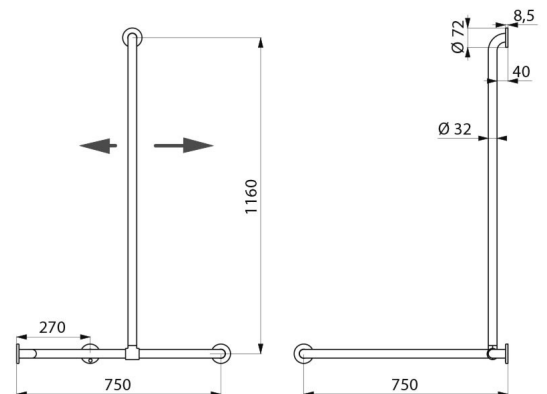

Barre de douche d'angle avec remontée coulissante Inox brillant

Réf. 5481P

Inox poli brillant UltraPolish

Prix public indicatif HT France 2025 : 489,00 €

DESCRIPTION

Barre de douche d'angle avec remontée coulissante Inox brillant - Réf. 5481P

Barre de maintien d'angle 2 murs avec remontée verticale coulissante Ø 32, pour personne à mobilité réduite (PMR).
Peut recevoir un siège de douche à accrocher (à commander séparément).
Utilisation comme barre d'appui et de maintien debout.
Aide et sécurise l'entrée et le déplacement dans la douche.
Fait fonction de barre de douche d'angle en ajoutant un support de douchette et/ou un porte-savon.

Emplacement de la remontée verticale réglable à la pose : possibilité de décaler sur la droite ou sur la gauche la position de la remontée afin de s'adapter à l'installation (emplacement de la robinetterie, profondeur du siège de douche...).

Dimensions : 1 160 x 750 x 750 mm.

Montage possible avec remontée verticale à gauche ou à droite.

Tube Inox 304 bactériostatique.

Finition Inox poli brillant UltraPolish, surface sans porosité et homogène facilitant l'entretien et l'hygiène.

Assemblage de la platine au tube par un cordon de soudure sécurité invisible (procédé exclusif "ArN-Securit").

Ecartement entre la barre et le mur de 40 mm : encombrement minimum interdisant le passage de l'avant-bras afin d'éviter les risques de fractures lors d'une chute.

Fixations invisibles par platine 3 trous, Ø 72.

Platines et caches en Inox 304.

Livrée avec vis Inox pour mur béton.

Testée à plus de 200 kg. Maximum utilisateur recommandé : 135 kg.

Barre garantie 30 ans. Marquage CE.

CARACTÉRISTIQUES TECHNIQUES

Barre de douche d'angle avec remontée coulissante Inox brillant - Réf. 5481P