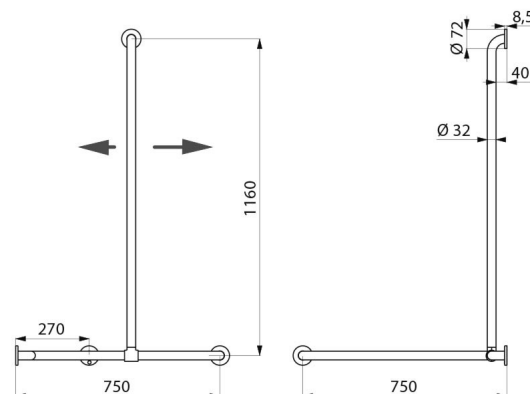

Barre de douche d'angle avec remontée coulissante Inox brillant

Réf. 5481P

Inox poli brillant UltraPolish

Prix public indicatif HT France 2024 : 475,00 €

DESCRIPTION

Barre de douche d'angle avec remontée coulissante Inox brillant - Réf. 5481P

Barre de maintien d'angle 2 murs avec remontée verticale coulissante Ø 32, pour personne à mobilité réduite (PMR).

Peut recevoir un siège de douche à accrocher (à commander séparément).

Utilisation comme barre d'appui et de maintien debout.

Aide et sécurise l'entrée et le déplacement dans la douche.

Fait fonction de barre de douche d'angle en ajoutant un support de douchette et/ou un porte-savon.

Emplacement de la remontée verticale réglable à la pose : possibilité de décaler sur la droite ou sur la gauche la position de la remontée afin de s'adapter à l'installation (emplacement de la robinetterie, profondeur du siège de douche...).

Dimensions : 1 160 x 750 x 750 mm.

Montage possible avec remontée verticale à gauche ou à droite.

Tube Inox 304 bactériostatique.

Finition Inox poli brillant UltraPolish, surface sans porosité et homogène facilitant l'entretien et l'hygiène.

Assemblage de la platine au tube par un cordon de soudure sécurité invisible (procédé exclusif "ArN-Securit").

Ecartement entre la barre et le mur de 40 mm : encombrement minimum interdisant le passage de l'avant-bras afin d'éviter les risques de fractures lors d'une chute.

Fixations invisibles par platine 3 trous, Ø 72.

Platines et caches en Inox 304.

Livrée avec vis Inox pour mur béton.

Testée à plus de 200 kg. Maximum utilisateur recommandé : 135 kg.

Barre garantie 30 ans. Marquage CE.

CARACTÉRISTIQUES TECHNIQUES

Barre de douche d'angle avec remontée coulissante Inox brillant - Réf. 5481P