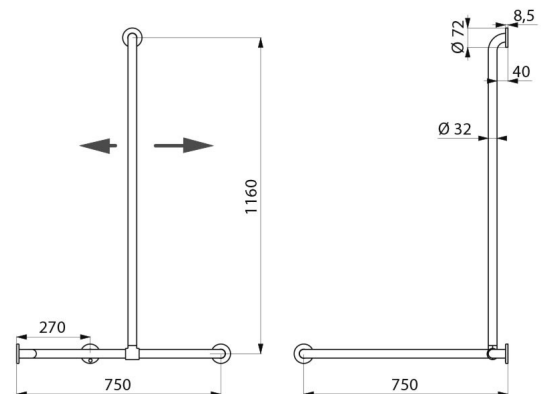

Barre de douche d'angle avec remontée coulissante Inox brillant

Réf. 5481P

Inox poli brillant UltraPolish

Prix public indicatif HT France 2025 : 489,00 €

DESCRIPTION

Barre de douche d'angle avec remontée coulissante Inox brillant - Réf. 5481P

Barre de maintien d'angle 2 murs avec remontée verticale coulissante Ø 32, pour personne à mobilité réduite (PMR).

Peut recevoir un siège de douche à accrocher (à commander séparément).

Utilisation comme barre d'appui et de maintien debout.

Aide et sécurise l'entrée et le déplacement dans la douche.

Fait fonction de barre de douche d'angle en ajoutant un support de douchette et/ou un porte-savon.

Emplacement de la remontée verticale réglable à la pose : possibilité de décaler sur la droite ou sur la gauche la position de la remontée afin de s'adapter à l'installation (emplacement de la robinetterie, profondeur du siège de douche...).

Dimensions : 1 160 x 750 x 750 mm.

Montage possible avec remontée verticale à gauche ou à droite.

Tube Inox 304 bactériostatique.

Finition Inox poli brillant UltraPolish, surface sans porosité et homogène facilitant l'entretien et l'hygiène.

Assemblage de la platine au tube par un cordon de soudure sécurité invisible (procédé exclusif "ArN-Securit").

Ecartement entre la barre et le mur de 40 mm : encombrement minimum interdisant le passage de l'avant-bras afin d'éviter les risques de fractures lors d'une chute.

Fixations invisibles par platine 3 trous, Ø 72.

Platines et caches en Inox 304.

Livrée avec vis Inox pour mur béton.

Testée à plus de 200 kg. Maximum utilisateur recommandé : 135 kg.

Barre garantie 30 ans. Marquage CE.

CARACTÉRISTIQUES TECHNIQUES

Barre de douche d'angle avec remontée coulissante Inox brillant - Réf. 5481P