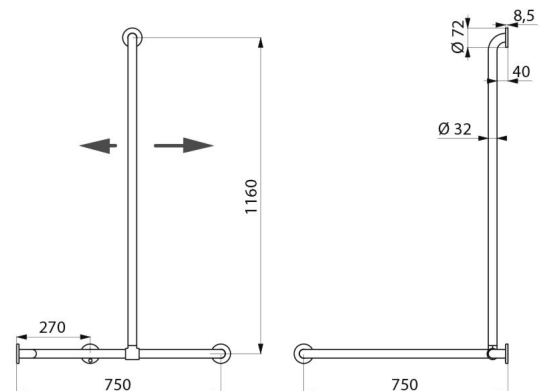

Barre de douche d'angle avec remontée coulissante Inox brillant

Réf. 5481P

Inox poli brillant UltraPolish

Prix public indicatif HT France 2025 : 489,00 €

DESCRIPTION

Barre de douche d'angle avec remontée coulissante Inox brillant - Réf. 5481P

Barre de maintien d'angle 2 murs avec remontée verticale coulissante Ø 32, pour personne à mobilité réduite (PMR).

Peut recevoir un siège de douche à accrocher (à commander séparément).

Utilisation comme barre d'appui et de maintien debout.

Aide et sécurise l'entrée et le déplacement dans la douche.

Fait fonction de barre de douche d'angle en ajoutant un support de douchette et/ou un porte-savon.

Emplacement de la remontée verticale réglable à la pose : possibilité de décaler sur la droite ou sur la gauche la position de la remontée afin de s'adapter à l'installation (emplacement de la robinetterie, profondeur du siège de douche...).

Dimensions : 1 160 x 750 x 750 mm.

Montage possible avec remontée verticale à gauche ou à droite.

Tube Inox 304 bactériostatique.

Finition Inox poli brillant UltraPolish, surface sans porosité et homogène facilitant l'entretien et l'hygiène.

Assemblage de la platine au tube par un cordon de soudure sécurité invisible (procédé exclusif "ArN-Securit").

Ecartement entre la barre et le mur de 40 mm : encombrement minimum interdisant le passage de l'avant-bras afin d'éviter les risques de fractures lors d'une chute.

Fixations invisibles par platine 3 trous, Ø 72.

Platines et caches en Inox 304.

Livrée avec vis Inox pour mur béton.

Testée à plus de 200 kg. Maximum utilisateur recommandé : 135 kg.

Barre garantie 30 ans. Marquage CE.

CARACTÉRISTIQUES TECHNIQUES

Barre de douche d'angle avec remontée coulissante Inox brillant - Réf. 5481P