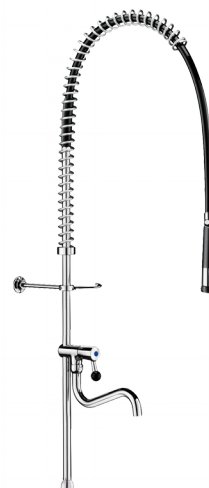

Combiné de pré lavage noir sans robinetterie adapté à un usage intensif en cuisines professionnelles.

Robinet de puisage avec bec tube orientable L.200.

- Plein débit en 1/4 de tour.

- Tête à clapet à mécanisme renforcé avec manette ergonomique.

Douchette à jet réglable noire avec débit 9 l/min en sortie (réf. 433010).

Douchette à diffuseur antitartre et embout antichoc.

Flexible armé L.0,95 m noir qualité alimentaire.

Colonne longue 3/4" en laiton.

Collier mural réglable.

Ressort-guide Inox.

Garantie 30 ans.

Ce modèle de combiné, sans robinetterie, est composé de pièces détachées pour la rénovation des dispositifs de pré lavage.

CARACTÉRISTIQUES TECHNIQUES

Combiné de pré lavage noir sans robinetterie avec colonne longue - Réf. 433722

Raccordement	3/4"
Hauteur	1000-1130 mm
Hauteur de goutte	375-475 mm
Débit	selon la robinetterie
Ecartement au mur	35-162 mm
Finition	Laiton chromé
Normes	ACS
Garantie	
Réparabilité	