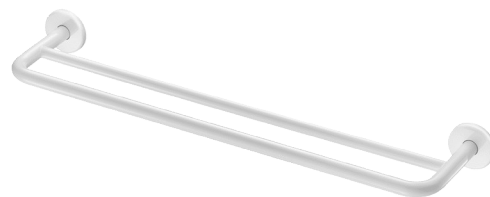

Porte-serviette mural

Réf. 510790W

Ø 20, 2 barres

Prix public indicatif HT Benelux 2024 : 78,00 €

DESCRIPTION

Porte-serviette mural - Réf. 510790W

Porte-serviette de salle de bains.
2 barres porte-serviette design.
Modèle fort.

Tubes Ø 20 et Ø 16, longueur 600 mm.
 Finition inox 304 bactériostatique époxy blanc.
 Porte-serviette mural avec fixations invisibles.
 Garantie 30 ans.

AVANTAGES

Modèle fort avec fixations invisibles

Inox 304 bactériostatique

CARACTÉRISTIQUES TECHNIQUES

Porte-serviette mural - Réf. 510790W

Profondeur	146 mm
Longueur	600 mm
Diamètre	Ø 20 et Ø 16
Finition	Inox 304 époxy blanc
Normes	
Garantie	