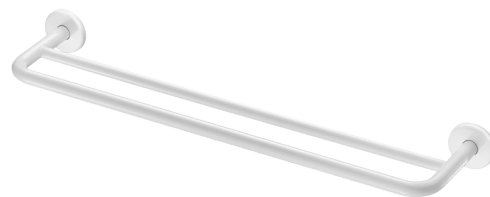

Porte-serviette mural

Réf. 510790W

Ø 20, 2 barres

Prix public indicatif HT France 2025 : 81,00 €

DESCRIPTION

Porte-serviette mural - Réf. 510790W

Porte-serviette de salle de bains.
2 barres porte-serviette design.
Modèle fort.

Tubes Ø 20 et Ø 16, longueur 600 mm.
Finition inox 304 bactériostatique époxy blanc.
Porte-serviette mural avec fixations invisibles.
Garantie 30 ans.

AVANTAGES

Modèle fort avec fixations invisibles

Inox 304 bactériostatique

CARACTÉRISTIQUES TECHNIQUES

Porte-serviette mural - Réf. 510790W

Profondeur	146 mm
Longueur	600 mm
Diamètre	Ø 20 et Ø 16
Finition	Inox 304 époxy blanc
Normes	
Garantie	