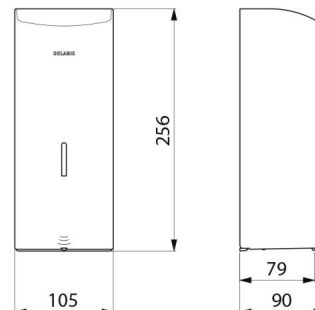

Distributeur de savon mural électronique.
 Distributeur de savon liquide ou gel hydroalcoolique.
 Modèle antivandalisme avec serrure et clé standard DELABIE.
 Absence de contact manuel : détection automatique des mains par cellule infrarouge (distance de détection réglable).
 Capot en inox 304 bactériostatique.
 Capot articulé monobloc pour un entretien facile et une meilleure hygiène.
 Pompe antigaspillage : dose de 0,8 ml (réglable jusqu'à 7 doses par détection).
 Fonctionnement possible en mode anticolmatage.
 Distributeur automatique de savon : alimentation par 6 piles fournies AA -1,5 V (DC9V) intégrées dans le corps du distributeur de savon.
 Indicateur lumineux de batterie faible.
 Réservoir avec une large ouverture : facilite le remplissage par des bidons à forte contenance.
 Fenêtre de contrôle de niveau.
 Finition inox 304 époxy blanc.
 Épaisseur inox : 1 mm.
 Contenance : 1 litre.
 Dimensions : 90 x 105 x 256 mm.
 Pour savon liquide à base végétale de viscosité maximum : 3 000 mPa.s.
 Compatible avec gel hydroalcoolique.
 Marqué CE.
 Distributeur de savon mural automatique garanti 30 ans.

Distributeur de savon mural automatique, 1 litre - Réf. 512066W

Alimentation	6 piles AA
Technologie	Détection infrarouge
Hauteur	256 mm
Profondeur	90 mm
Largeur	105 mm
Volume	Réservoir 1 litre
Épaisseur	1 mm
Finition	Inox 304 époxy blanc
Normes	 