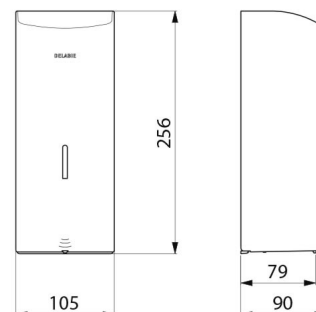

## DESCRIPTION

Distributeur de savon mural automatique, 1 litre - Réf. 512066S

Distributeur de savon mural électronique.  
 Distributeur de savon liquide ou gel hydroalcoolique.  
 Modèle antivandalisme avec serrure et clé standard DELABIE.  
 Absence de contact manuel : détection automatique des mains par cellule infrarouge (distance de détection réglable).  
 Capot en inox 304 bactériostatique.  
 Capot articulé monobloc pour un entretien facile et une meilleure hygiène.  
 Pompe antigaspillage : dose de 0,8 ml (réglable jusqu'à 7 doses par détection).  
 Fonctionnement possible en mode anticolmatage.  
 Distributeur automatique de savon : alimentation par 6 piles fournies AA -1,5 V (DC9V) intégrées dans le corps du distributeur de savon.  
 Indicateur lumineux de batterie faible.  
 Réservoir avec une large ouverture : facilite le remplissage par des bidons à forte contenance.  
 Fenêtre de contrôle de niveau.  
 Finition inox 304 poli satiné.  
 Épaisseur inox : 1 mm.  
 Contenance : 1 litre.  
 Dimensions : 90 x 105 x 256 mm.  
 Pour savon liquide à base végétale de viscosité maximum : 3 000 mPa.s.  
 Compatible avec gel hydroalcoolique.  
 Marqué CE.  
 Distributeur de savon mural automatique garanti 30 ans.

## CARACTÉRISTIQUES TECHNIQUES

Distributeur de savon mural automatique, 1 litre - Réf. 512066S

Alimentation	6 piles AA
Technologie	Détection infrarouge
Hauteur	256 mm
Profondeur	90 mm
Largeur	105 mm
Volume	Réservoir 1 litre
Épaisseur	1 mm
Finition	Inox 304 poli satiné
Normes	 