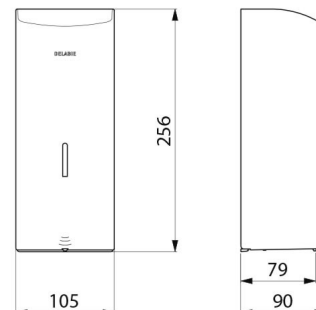

## DESCRIPTION

Distributeur de savon mural automatique, 1 litre - Réf. 512066S

Distributeur de savon mural électronique.  
 Distributeur de savon liquide ou gel hydroalcoolique.  
 Modèle antivandalisme avec serrure et clé standard DELABIE.  
 Absence de contact manuel : détection automatique des mains par cellule infrarouge (distance de détection réglable).  
 Capot en inox 304 bactériostatique.  
 Capot articulé monobloc pour un entretien facile et une meilleure hygiène.  
 Pompe antigaspillage : dose de 0,8 ml (réglable jusqu'à 7 doses par détection).  
 Fonctionnement possible en mode anticolmatage.  
 Distributeur automatique de savon : alimentation par 6 piles fournies AA -1,5 V (DC9V) intégrées dans le corps du distributeur de savon.  
 Indicateur lumineux de batterie faible.  
 Réservoir avec une large ouverture : facilite le remplissage par des bidons à forte contenance.  
 Fenêtre de contrôle de niveau.  
 Finition inox 304 poli satiné.  
 Épaisseur inox : 1 mm.  
 Contenance : 1 litre.  
 Dimensions : 90 x 105 x 256 mm.  
 Pour savon liquide à base végétale de viscosité maximum : 3 000 mPa.s.  
 Compatible avec gel hydroalcoolique.  
 Marqué CE.  
 Distributeur de savon mural automatique garanti 30 ans.

## CARACTÉRISTIQUES TECHNIQUES

Distributeur de savon mural automatique, 1 litre - Réf. 512066S

Alimentation	6 piles AA
Technologie	Détection infrarouge
Hauteur	256 mm
Profondeur	90 mm
Largeur	105 mm
Volume	Réservoir 1 litre
Épaisseur	1 mm
Finition	Inox 304 poli satiné
Normes	 