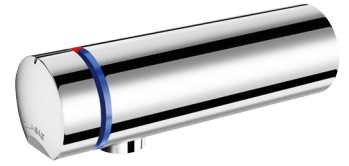

Mitigeur de lavabo temporisé TEMPOMIX 3

Réf. 794050

Déclenchement souple

Prix public indicatif HT France 2025 : 416,00 €

DESCRIPTION

Mitigeur de lavabo temporisé TEMPOMIX 3 - Réf. 794050

Mitigeur temporisé monocommande de lavabo mural :
 Déclenchement souple.
 Réglage de la température et déclenchement sur le croisillon.
 Temporisation ~7 secondes.
 Débit préréglé à 3 l/min à 3 bar, ajustable de 1,5 à 6 l/min.
 Brise-jet antitartre inviolable.
 Corps en laiton massif chromé L. 110 mm.
 Fixation murale M1/2".
 Alimentation par le haut ou par le bas.
 Arrivées d'eau encastrées.
 Filtres et clapets antiretour.
 Butée de température réglable.
 Adapté aux PMR.
 Garantie 30 ans.

AVANTAGES

Hyper-économie d'eau de 85 %

Déclenchement souple

Design épuré

CARACTÉRISTIQUES TECHNIQUES

Mitigeur de lavabo temporisé TEMPOMIX 3 - Réf. 794050

Raccordement	M1/2"
Technologie	Temporisée
Longueur de bec	110 mm
Débit	3 l/min
Normes	
Garantie	