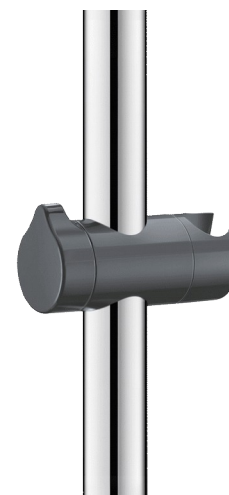

Support douchette pour barre de douche en Ø 32, anthracite

Réf. 510110NG

Nylon HR brillant gris anthracite

Prix public indicatif HT France 2024 : 22,00 €

DESCRIPTION

Support douchette pour barre de douche en Ø 32, anthracite - Réf. 510110NG

Accroche pommeau de douche pour barre de maintien.
 Polyamide haute résistance (Nylon).
 Nylon HR brillant gris anthracite.
 Support pour douchette orientable.
 Manette ergonomique.
 Support douchette pour barre de douche Ø 32 (voir réf. 5100, 5440, 5441 et 5481).
 Support de douchette nylon garanti 30 ans.

CARACTÉRISTIQUES TECHNIQUES

Support douchette pour barre de douche en Ø 32, anthracite - Réf. 510110NG

Longueur	105 mm
Diamètre	Pour barre de Ø 32
Finition	Nylon HR brillant gris anthracite
Garantie	

AVANTAGES

Manette ergonomique