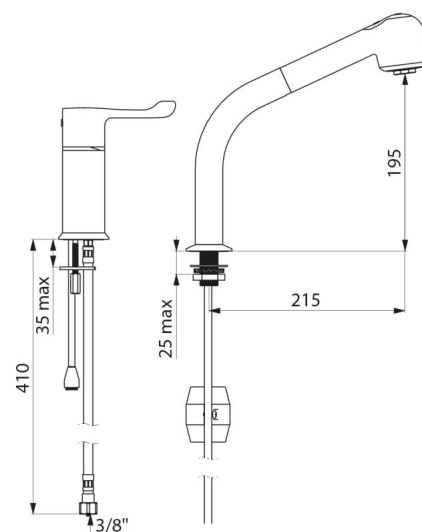

AVANTAGES

Flexible douchette antiprolifération bactérienne

Corps et colonne à intérieur lisse

SECURITHERM : sécurité antibrûlure optimale

Ouverture/fermeture séquentielles sur l'eau froide