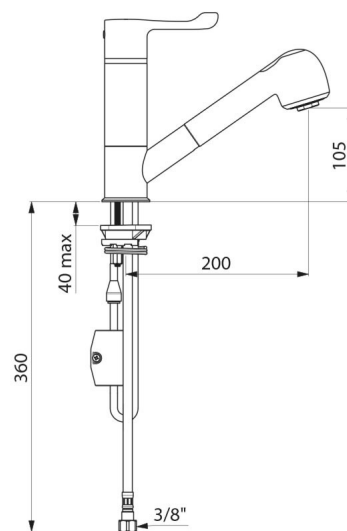

Mitigeur thermostatique d'évier SECURITHERM

Réf. H9612BEL

Mitigeur thermostatique monotrou avec douchette extractible

Prix public indicatif HT France 2024 : 584,00 €

DESCRIPTION

Mitigeur thermostatique d'évier SECURITHERM - Réf. H9612BEL

Mitigeur de lavabo thermostatique SECURITHERM sur gorge parfaitement adapté aux baignoires bébé.
Mitigeur thermostatique séquentiel : ouverture et fermeture sur l'eau froide. Aucun risque d'intercommunication entre l'eau chaude et l'eau froide.
Sécurité antibrûlure : fermeture automatique en cas de coupure d'eau froide ou d'eau chaude.
Isolation thermique antibrûlure Securitouch.
Mitigeur monotrou avec bec orientable H.105 L.200.
Mitigeur séquentiel avec douchette extractible 2 jets à basculeur brise-jet/pluie.
Cartouche thermostatique séquentielle antitartre pour réglage séquentiel du débit et de la température.
Température réglable de l'eau froide jusqu'à 40°C avec butée de température engagée à 40°C.
Corps à intérieur lisse.
Débit réglé à 3 l/min.
Commande sans contact manuel par levier Hygiène L.100.
Flexible douchette BIOSAFE antiprolifération bactérienne : polyuréthane transparent pour assurer un bon remplacement en cas de présence de biofilm, intérieur et extérieur lisse.
Flexible petit diamètre (intérieur Ø 6) : faible contenance d'eau.
Contrepoids spécifique.
Flexibles PEX F3/8" avec filtres et clapet antiretour sur l'eau froide.
Fixation renforcée par 2 tiges Inox.
Mitigeur thermostatique particulièrement adapté pour les établissements de santé, EHPAD, hôpitaux et cliniques.
Mitigeur adapté aux personnes à mobilité réduite (PMR).
Mitigeur garanti 30 ans.

CARACTÉRISTIQUES TECHNIQUES

Mitigeur thermostatique d'évier SECURITHERM - Réf. H9612BEL