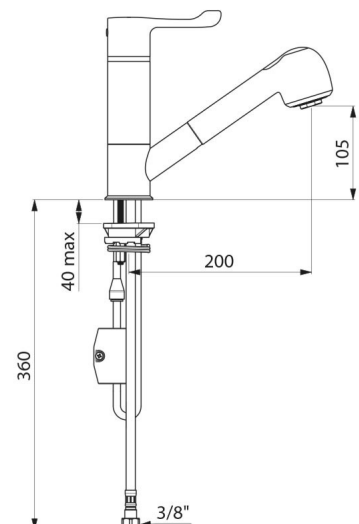

Mitigeur thermostatique d'évier SECURITHERM

Réf. H9612BEL

Mitigeur thermostatique monotrou avec douchette extractible

Prix public indicatif HT France 2025 : 602,00 €

DESCRIPTION

Mitigeur thermostatique d'évier SECURITHERM - Réf. H9612BEL

Mitigeur de lavabo thermostatique SECURITHERM sur gorge parfaitement adapté aux baignoires bébé.
Mitigeur thermostatique séquentiel : ouverture et fermeture sur l'eau froide. Aucun risque d'intercommunication entre l'eau chaude et l'eau froide.
Sécurité antibrûlure : fermeture automatique en cas de coupure d'eau froide ou d'eau chaude.
Isolation thermique antibrûlure Securitouch.
Mitigeur monotrou avec bec orientable H.105 L.200.
Mitigeur séquentiel avec douchette extractible 2 jets à basculeur brise-jet/pluie.
Cartouche thermostatique séquentielle antitartre pour réglage séquentiel du débit et de la température.
Température réglable de l'eau froide jusqu'à 40°C avec butée de température engagée à 40°C.
Corps à intérieur lisse.
Débit régulé à 4 l/min.
Commande sans contact manuel par levier Hygiène L.100.
Flexible douchette BIOSAFE antiprolifération bactérienne : polyuréthane transparent pour assurer un bon remplacement en cas de présence de biofilm, intérieur et extérieur lisse.
Flexible petit diamètre (intérieur Ø 6) : faible contenance d'eau.
Contrepoids spécifique.
Flexibles PEX F3/8" avec filtres et clapet antiretour sur l'alimentation en eau froide.
Fixation renforcée par 2 tiges Inox.
Mitigeur thermostatique particulièrement adapté pour les établissements de santé, EHPAD, hôpitaux et cliniques.
Mitigeur adapté aux PMR.
Mitigeur garanti 30 ans.

CARACTÉRISTIQUES TECHNIQUES

Mitigeur thermostatique d'évier SECURITHERM - Réf. H9612BEL