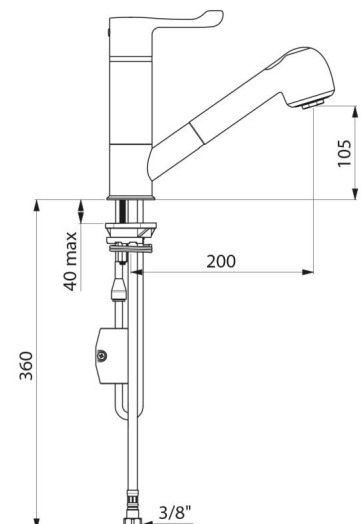

Mitigeur thermostatique d'évier SECURITHERM

Réf. H9612BEL

Mitigeur thermostatique monotrou avec douchette extractible

Prix public indicatif HT France 2024 : 584,00 €

DESCRIPTION

Mitigeur thermostatique d'évier SECURITHERM - Réf. H9612BEL

Mitigeur de lavabo thermostatique SECURITHERM sur gorge parfaitement adapté aux baignoires bébé.
Mitigeur thermostatique séquentiel : ouverture et fermeture sur l'eau froide. Aucun risque d'intercommunication entre l'eau chaude et l'eau froide.
Sécurité antibrûlure : fermeture automatique en cas de coupure d'eau froide ou d'eau chaude.
Isolation thermique antibrûlure Securitouch.
Mitigeur monotrou avec bec orientable H.105 L.200.
Mitigeur séquentiel avec douchette extractible 2 jets à basculeur brise-jet/pluie.
Cartouche thermostatique séquentielle antitartre pour réglage séquentiel du débit et de la température.
Température réglable de l'eau froide jusqu'à 40°C avec butée de température engagée à 40°C.
Corps à intérieur lisse.
Débit régulé à 3 l/min.
Commande sans contact manuel par levier Hygiène L.100.
Flexible douchette BIOSAFE antiprolifération bactérienne : polyuréthane transparent pour assurer un bon remplacement en cas de présence de biofilm, intérieur et extérieur lisse.
Flexible petit diamètre (intérieur Ø 6) : faible contenance d'eau.
Contrepoids spécifique.
Flexibles PEX F3/8" avec filtres et clapet antiretour sur l'alimentation en eau froide.
Fixation renforcée par 2 tiges Inox.
Mitigeur thermostatique particulièrement adapté pour les établissements de santé, EHPAD, hôpitaux et cliniques.
Mitigeur adapté aux PMR.
Mitigeur garanti 30 ans.

CARACTÉRISTIQUES TECHNIQUES

Mitigeur thermostatique d'évier SECURITHERM - Réf. H9612BEL