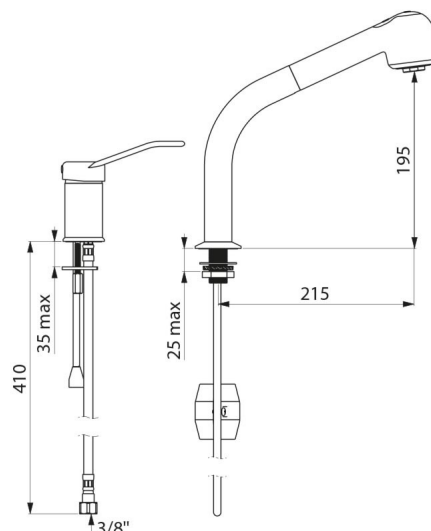

Robinetterie à équilibrage de pression avec douchette extractible

Réf. 2599EP

Mitigeur évier EP avec douchette extractible

Prix public indicatif HT France 2024 : 434,00 €

DESCRIPTION

Robinetterie à équilibrage de pression avec douchette extractible - Réf. 2599EP

Mitigeur évier avec douchette et colonne à douchette extractible.
Mitigeur monotrou à équilibrage de pression avec colonne adaptés aux baignoires bébé.
Colonne orientable H.195 L.215 avec douchette extractible 2 jets à basculeur (brise-jet/jet pluie).
Cartouche céramique Ø 35 à équilibrage de pression avec butée de température maximale pré réglée.
Sécurité antibrûlure totale : débit d'EC restreint en cas de coupure d'EF (et inversement).
Température constante quelles que soient les variations de pression et de débit dans le réseau.
Isolation thermique antibrûlure Securitouch.
Corps du mitigeur monotrou et colonne à intérieur lisse.
Débit limité à 7 l/min à 3 bar.
Commande par manette ajourée.
Flexible douchette BIOSAFE antiprolifération bactérienne : polyuréthane transparent pour assurer un bon remplacement en cas de présence de biofilm, intérieur et extérieur lisse.
Flexible petit diamètre (intérieur Ø 6) : faible contenance d'eau.
Contrepoids spécifique.
Corps en laiton chromé.
Flexibles PEX F3/8".
Fixation renforcée par 2 tiges Inox.
Mitigeur mécanique à équilibrage de pression SECURITHERM avec douchette particulièrement adapté pour les établissements de santé, EHPAD, hôpitaux et cliniques.
Mitigeur monotrou adapté aux personnes à mobilité réduite (PMR).
Mitigeur monocommande garanti 30 ans.

CARACTÉRISTIQUES TECHNIQUES

Robinetterie à équilibrage de pression avec douchette extractible - Réf. 2599EP