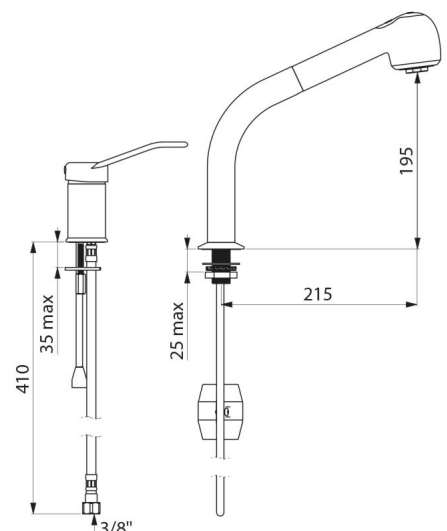

Robinetterie à équilibrage de pression avec douchette extractible

Réf. 2599EP

Mitigeur évier EP avec douchette extractible

Prix public indicatif HT France 2024 : 434,00 €

DESCRIPTION

Robinetterie à équilibrage de pression avec douchette extractible - Réf. 2599EP

Mitigeur évier avec douchette et colonne à douchette extractible.
Mitigeur monotrou à équilibrage de pression avec colonne adaptés aux baignoires bébé.
Colonne orientable H.195 L.215 avec douchette extractible 2 jets à basculeur (brise-jet/jet pluie).
Cartouche céramique Ø 35 à équilibrage de pression avec butée de température maximale pré réglée.
Sécurité antibrûlure totale : débit d'EC restreint en cas de coupure d'EF (et inversement).
Température constante quelles que soient les variations de pression et de débit dans le réseau.
Isolation thermique antibrûlure Securitouch.
Corps du mitigeur monotrou et colonne à intérieur lisse.
Débit limité à 7 l/min à 3 bar.
Commande par manette ajourée.
Flexible douchette BIOSAFE antiprolifération bactérienne : polyuréthane transparent pour assurer un bon remplacement en cas de présence de biofilm, intérieur et extérieur lisse.
Flexible petit diamètre (intérieur Ø 6) : faible contenance d'eau.
Contrepoids spécifique.
Corps en laiton chromé.
Flexibles PEX F3/8".
Fixation renforcée par 2 tiges Inox.
Mitigeur mécanique à équilibrage de pression SECURITHERM avec douchette particulièrement adapté pour les établissements de santé, EHPAD, hôpitaux et cliniques.
Mitigeur monotrou adapté aux personnes à mobilité réduite (PMR).
Mitigeur monocommande garanti 30 ans.

CARACTÉRISTIQUES TECHNIQUES

Robinetterie à équilibrage de pression avec douchette extractible - Réf. 2599EP